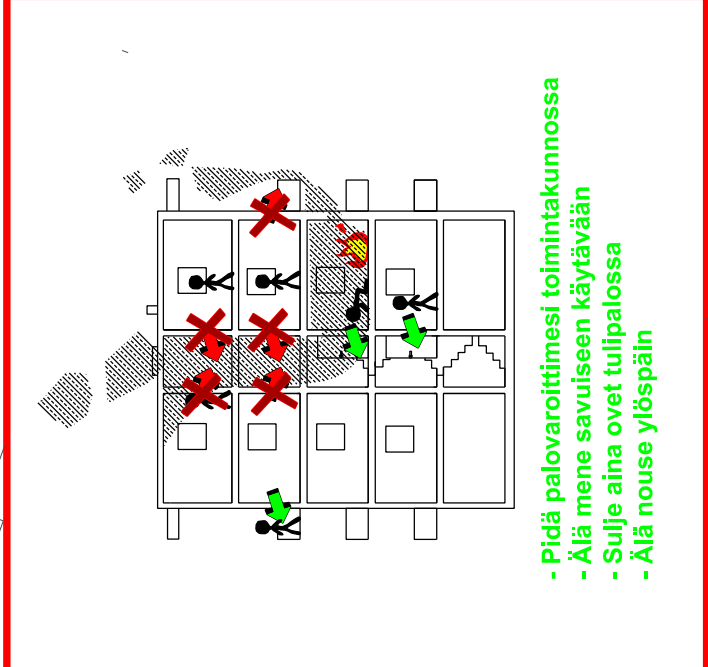

Kiviharjuntie 10 liite PELASTUSSUUNNITELMAAN

➔ Hätäpoistumistie

📄 Paloposti

🔥 Sammutin

🚒 Palopainike

⊕ Ensiaputarvikkeita

🚒 Väestönsuoja

⚡ Sähköpääkeskus

- Sähkön sulku muuntamo 131

KIVIHARJUNTIE

Palokunnan hyökkäystie

Palokunnan hyökkäystie

Palokunnan hyökkäystie

KONTINKANKAANPOLKU

VEDEN
TONTTISULKU

KOKOONTU-
MISPAIKKA

VARA
KOKOONTU-
MISPAIKKA

17

JÄTE

- Pidä palovarointimesi toimintakunnossa
- Älä mene savuiseen käytävään
- Sulje aina ovet tulipalossa
- Älä nouse ylöspäin