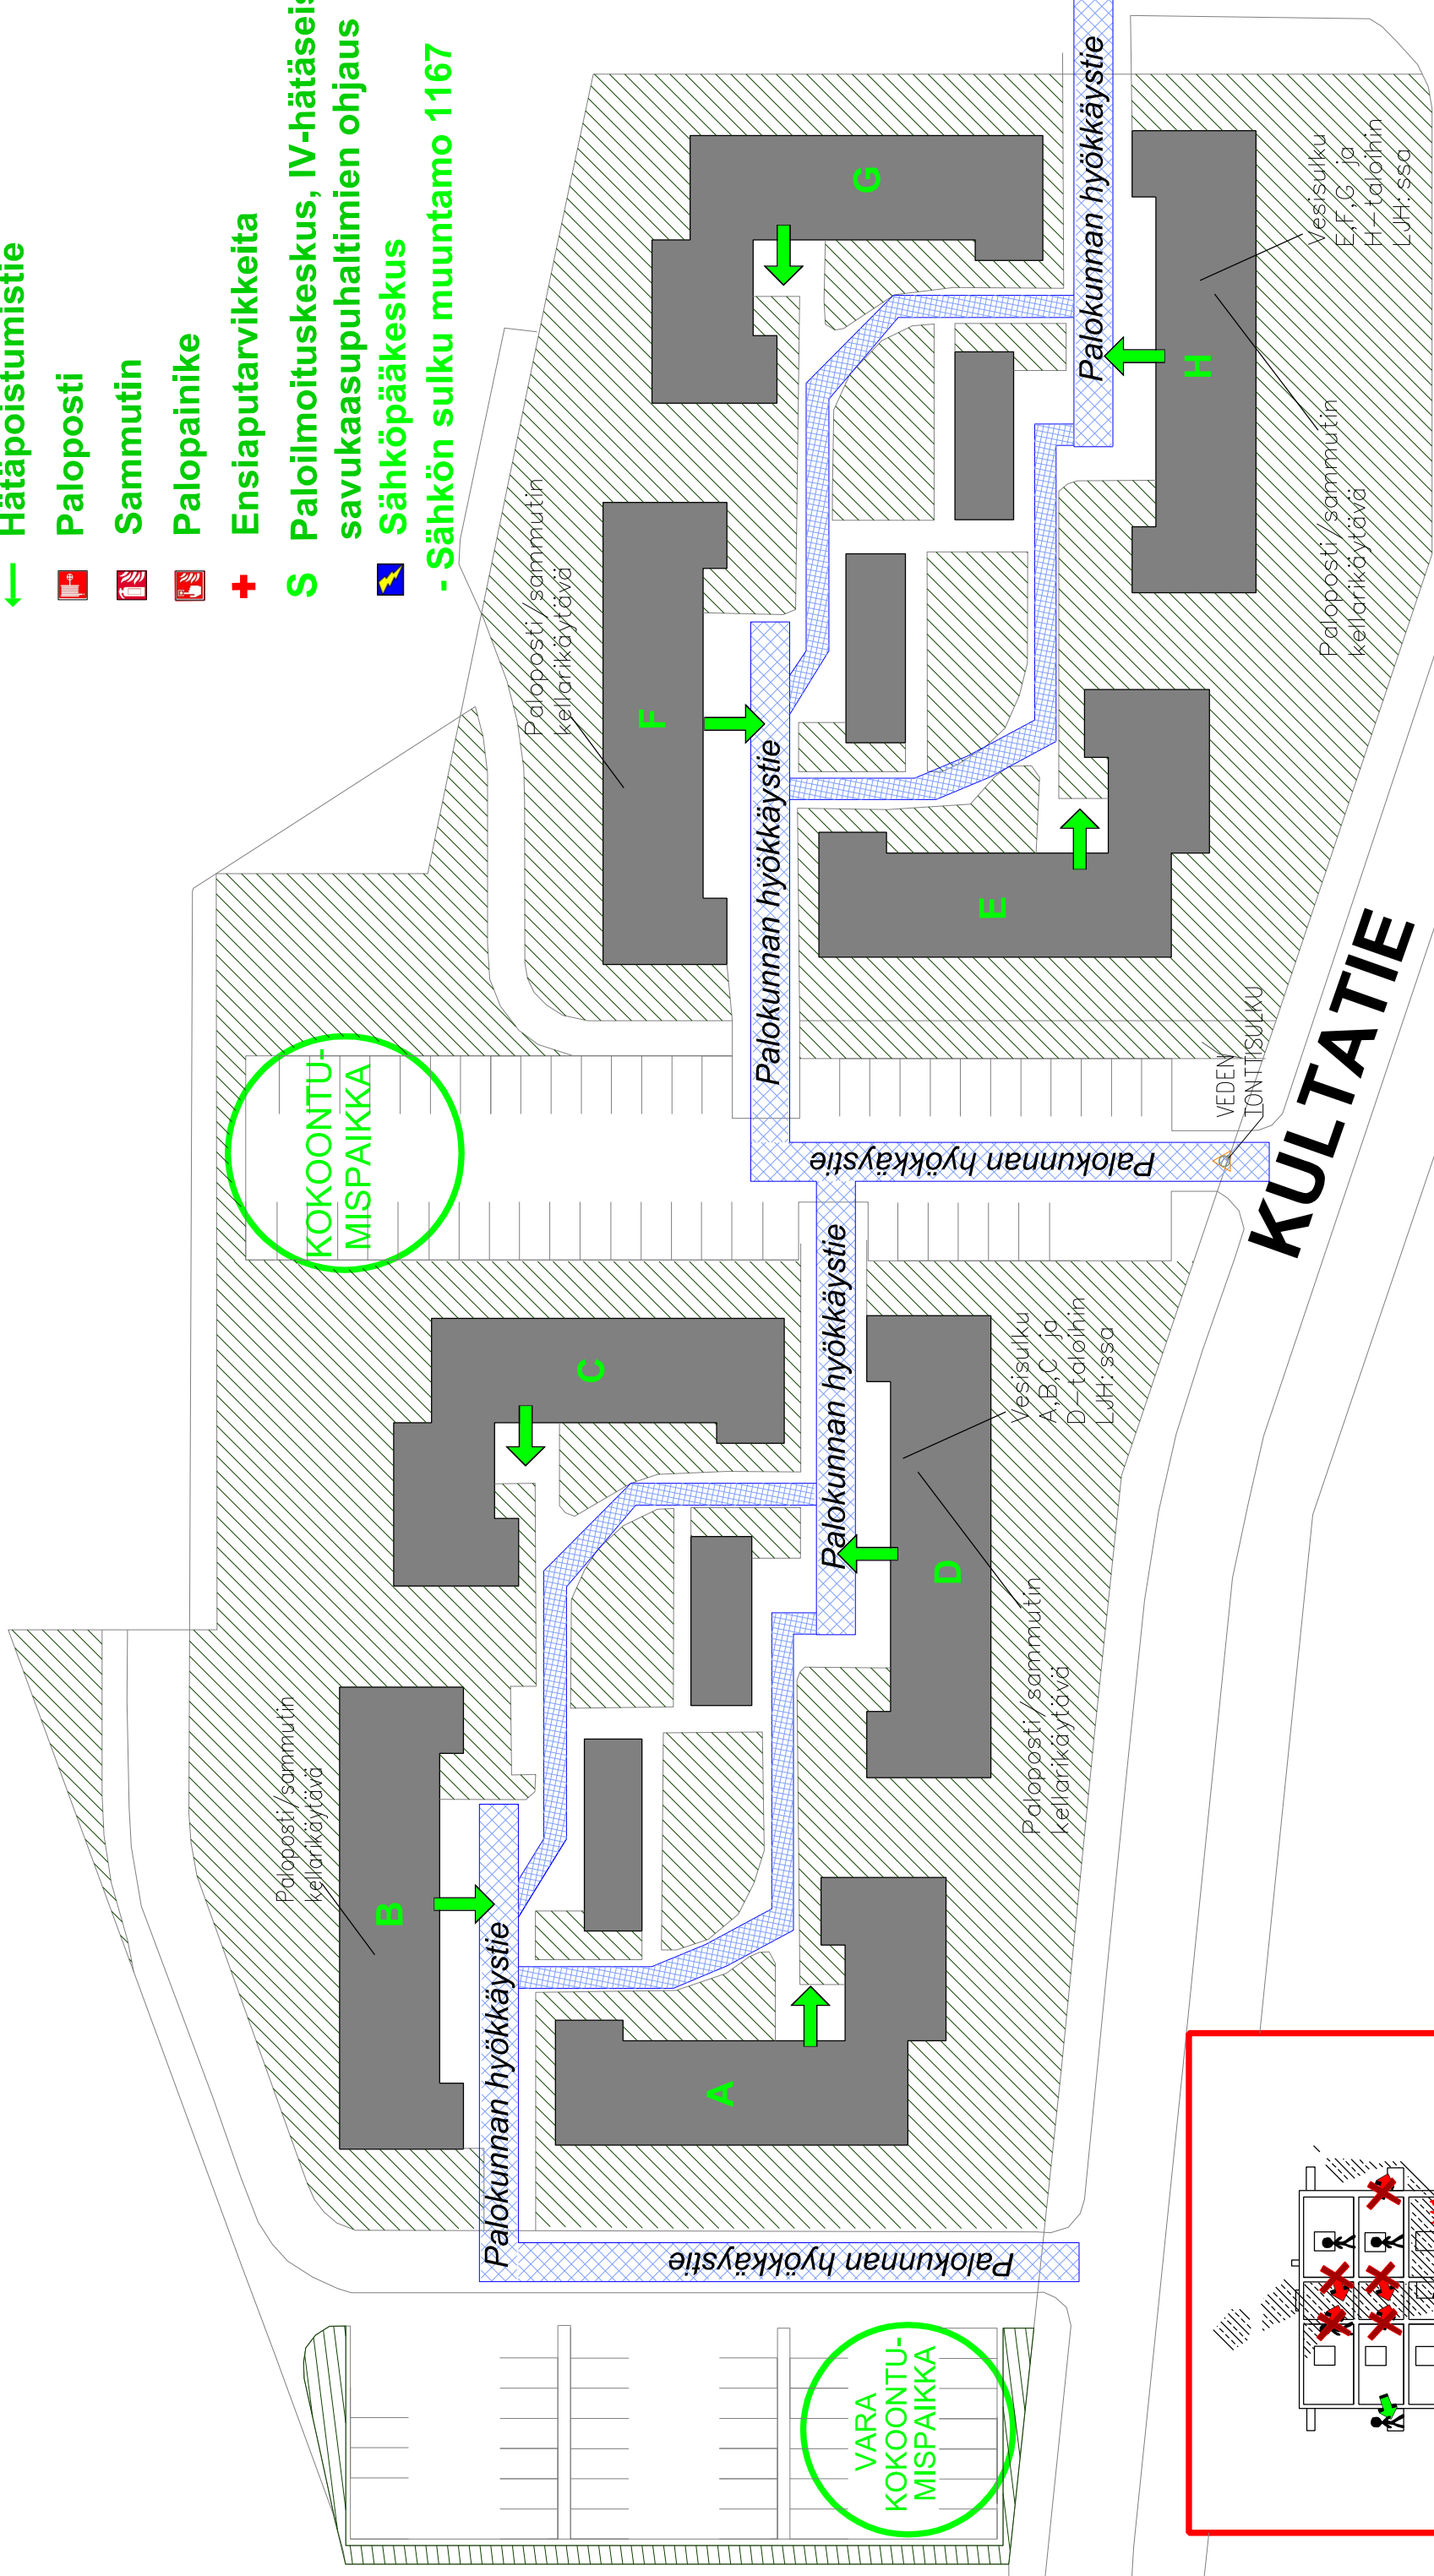

Kultatie 3
liite PELASTUSSUUNNITELMAAN

← Häätäpoistumistie

Paloposti

Sammutin

Palopainike

+ Ensiaputarvikkeita

S Paloilmoituskeskus, IV-hätäseis ja savukaasupuhaltimien ohjaus

⚡ Sähköpääkeskus

- Sähkön sulku muuntamo 1167

KOKOONTUMISPAIKKA

VARA KOKOONTUMISPAIKKA

- Pidä palovaroittimesi toimintakunnossa
- Älä mene savuiseen käytävään
- Sulje aina ovet tulipalossa
- Älä nouse ylöspäin