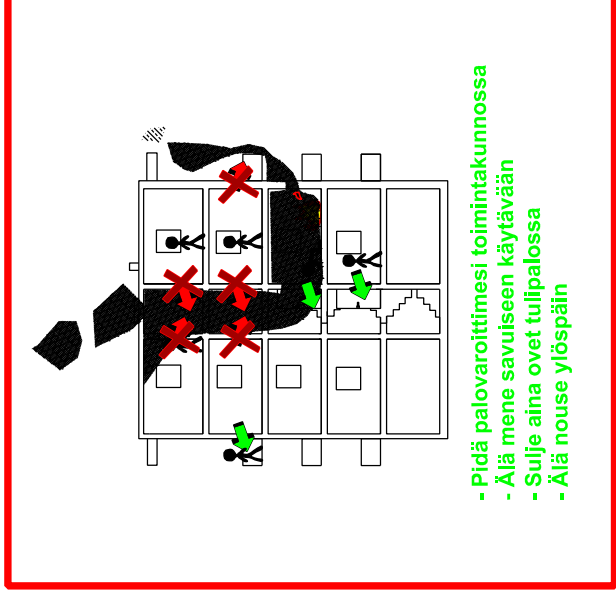

OTOKUJA 2 liite PELASTUSSUUNNITELMAAN

← Hätäpoistumistie

Paloposti

Sammutin

Palopainike

+ Ensiaputarvikkeita

S Paloilmoituskeskus, IV-hätäseis ja savukaasupuhaltimien ohjaus

⚡ Sähköpääkeskus, muuntamo

- Sähkön sulku muuntamo 307

- Pidä palovaroittimesi toimintakunnossa
- Älä mene savuiseen käytävään
- Sulje aina ovet tulipalossa
- Älä nouse ylöspäin